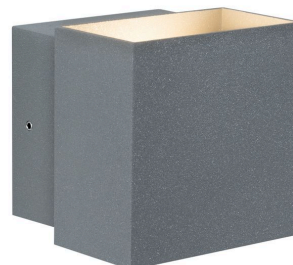

Artikelnummer:
18002

EAN-Nummer:
4000870180020

Name
Outdoor 230V Cybo LED 2x3,5W 230V IP65 eckig 100x100mm Grau Aluminium

Hersteller **Paulmann**

Leuchtmitteldaten

Anzahl Brennstellen	02
Farbtemperatur Bereich	2.700 K
Nennlichtstrom	200 lm
Anzahl Bestückung	2x
Bemessungs-/Nutzlichtstrom	2x200 lm
Bemessungsleistung	3 W
Bestückung	3,5 W
Lebensdauer	30.000 h
Entspricht Glühlampe	32 W
Ausstrahlwinkel	85 °
Bestückung	incl. 2x3,5 W
Leuchtmittelleigenschaft	LED fest integriert

IP65

Abmessungen

Verpackungsmaße BxHxL	10,6 x 14,2 x 10,6 cm
Gewicht netto	607 g
Abmessung (Höhe x Breite x Tiefe)	H: 93 x B: 100 x T: 100 mm

Artikelinfo

Interner Code	180.02
EAN	4000870180020
Garantie	5 Jahre
Material	Aluminium
Farbe	Grau
Lieferumfang	Montageanleitung
Hersteller	Paulmann