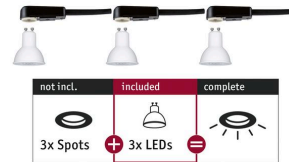

Artikelnummer:  
**28784**

EAN-Nummer:  
4000870287842

Name  
**EBL Choose! 3er GU10 Set NonDim 3x6,5W 460lm 2700K 51mm**

Hersteller **Paulmann**

#### Leuchtmitteldaten

Anzahl Brennstellen	03
Lebensdauer	15.000 h
Farbtemperatur Bereich	2.700 K
Entspricht Glühlampe	32 W
Ausstrahlwinkel	38 °
Anzahl Bestückung	3x
Bestückung	3x6,5 W
Nennlichtstrom	460 lm
Bemessungs-/Nutzlichtstrom	460 lm
Bemessungsleistung	6,5 W
Bestückung	6,5 W
Sockel/Fassung	GU10
Leuchtmittleigenschaft	Leuchtmittel
Farbwiedergabeindex	> 80 Ra