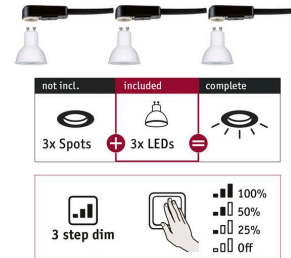

Artikelnummer:
28785

EAN-Nummer:
4000870287859

Name
EBL Choose 3er GU10 Set 3step dim 3x6,5W 460lm 2700K 51mm

Hersteller **Paulmann**

Leuchtmitteldaten

Anzahl Brennstellen	03
Lebensdauer	15.000 h
Farbtemperatur Bereich	2.700 K
Entspricht Glühlampe	32 W
Ausstrahlwinkel	38 °
Anzahl Bestückung	3x
Bestückung	3x6,5 W
Nennlichtstrom	460 lm
Bemessungs-/Nutzlichtstrom	460 lm
Bemessungsleistung	6,5 W
Bestückung	6,5 W
Sockel/Fassung	GU10
Leuchtmittelleigenschaft	Leuchtmittel
Farbwiedergabeindex	> 80 Ra

Abmessungen

Verpackungsmaße BxHxL	15,8 x 8,8 x 11,1 cm
Gewicht netto	269 g
Durchmesser	51 mm
Abmessung (Höhe x Breite x Tiefe)	H: 56 mm

Technische Daten

Spannung	230 V
Dimmbar	Ja

Artikelinfo

Interner Code	287.85
EAN	4000870287859
Lieferumfang	Montageanleitung Leuchtmittel
Hersteller	Paulmann
Farbe	Weiß