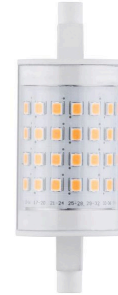

Artikelnummer:  
**28836**

EAN-Nummer:  
4000870288368

Name  
**LED R7s 78mm 1055lm 9W 2700K 230V dim**

Hersteller **Paulmann**

#### Leuchtmitteldaten

Anzahl Brennstellen	01
Nennlichtstrom	1.055 lm
Bemessungs-/Nutzlichtstrom	1055 lm
Lebensdauer	15.000 h
Anzahl Bestückung	1x
Farbtemperatur Bereich	2.700 K
Entspricht Glühlampe	75 W
Bemessungsleistung	9 W
Bestückung	9 W
Bestückung	9 W
Leuchtmittleigenschaft	Leuchtmittel
Sockel/Fassung	R7s
Farbwiedergabeindex	> 80 Ra