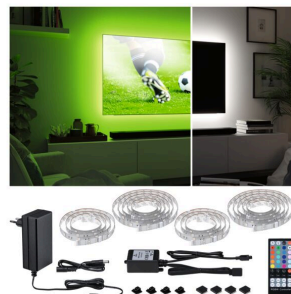

Artikelnummer:
78877

EAN-Nummer:
4000870788776

Name
MaxLED 250 Comfort Sets TV 75 RGBW 3000K 25,5W 230/24V Silber Kst

Hersteller **Paulmann**

Leuchtmitteldaten

Nennlichtstrom	1.166 lm
Anzahl Bestückung	1x
Lebensdauer	20.000 h
Bestückung	25,5 W
Farbtemperatur Bereich	3.000 K
Bestückung	incl. 1x25,5 W
Leuchtmiteleigenschaft	LED fest integriert
Farbwiedergabeindex	> 80 Ra
Anzahl Brennstellen	nv

Abmessungen

Verpackungsmaße BxHxL	16,1 x 18,7 x 7,6 cm
Gewicht netto	404 g
Länge	5,078 m
Abmessung (Höhe x Breite x Tiefe)	H: 3 T: 12,5 mm

Technische Daten

Batterietyp	1xCR 2025/3V
Spannung	230/24 V
Trafoleistung	36 VA
IP Schutz	IP20
Dimmbar	Ja

Artikelinfo

EAN	4000870788776
Garantie	5 Jahre
Interner Code	788.77
Material	Kunststoff
Lieferumfang	Montageanleitung Fernbedienung
Hersteller	Paulmann
Farbe	Silber