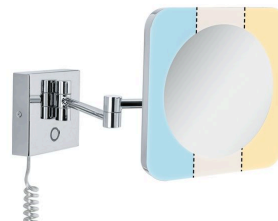

Artikelnummer:
78933

EAN-Nummer:
4000870789339

Name

WallCeiling HomeSpa Jora Kosmetiksp. IP44 WhiteSwitch LED 3,3W Chr/Ws/Sp 230V

Hersteller **Paulmann**

Leuchtmitteldaten

Anzahl Brennstellen	01
Anzahl Bestückung	1x
Farbtemperatur Bereich	2.700 - 6.500 K
Entspricht Glühlampe	26,4 W
Bestückung	3,3 W
Lebensdauer	30.000 h
Nennlichtstrom	60 lm
Bestückung	incl. 1x3,3 W
Leuchtmittleigenschaft	LED fest integriert

Abmessungen

Gewicht netto	1.313 g
Verpackungsmaße BxHxL	30,1 x 24,8 x 16,3 cm
Abmessung (Höhe x Breite x Tiefe)	H: 205 x B: 190 x T: 362 mm

Technische Daten

Spannung	230 V
Dimmbar	Nein

Artikelinfo

EAN	4000870789339
Garantie	5 Jahre
Interner Code	789.33
Farbe	Chrom & Weiß & Spiegel
Material	Metall & Acryl
Lieferumfang	Montageanleitung
Hersteller	Paulmann