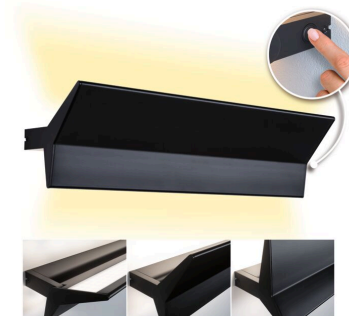

Artikelnummer:  
**79509**

EAN-Nummer:  
4000870795095

Name  
**Wallwasher Stine WL 3-step-dim LED 17W Schwarz matt 230V Alu**

Hersteller **Paulmann**

#### Leuchtmitteldaten

Anzahl Brennstellen	01
Ausstrahlwinkel	102 °
Entspricht Glühlampe	116 W
Bestückung	13 W
Max. Leistung	17 W
Anzahl Bestückung	1x
Farbtemperatur Bereich	2.700 K
Lebensdauer	30.000 h
Nennlichtstrom	970 lm
Bestückung	incl. 1x13 / 1x4 W
Leuchtmittleigenschaft	LED fest integriert
Max. Leistung	max. 17 W
Farbwiedergabeindex	> 80 Ra