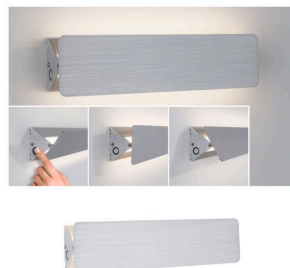

Artikelnummer:
79513

EAN-Nummer:
4000870795132

Name

Wall Ceiling Katla WL LED 7W 310mm Alu gebürstet 230V Alu

Hersteller

Paulmann

Leuchtmitteldaten

Anzahl Brennstellen	01
Anzahl Bestückung	1x
Farbtemperatur Bereich	2.700 K
Lebensdauer	30.000 h
Nennlichtstrom	340 lm
Entspricht Glühlampe	54 W
Bestückung	7 W
Bestückung	incl. 1x7 W
Leuchtmittleigenschaft	LED fest integriert

Abmessungen

Verpackungsmaße BxHxL	13,4 x 37,3 x 11,1 cm
Gewicht netto	565 g
Abmessung (Höhe x Breite x Tiefe)	H: 80 x B: 310 x T: 55 mm

Technische Daten

Spannung	230 V
IP Schutz	IP20
Dimmbar	Nein

Artikelinfo