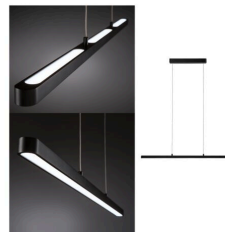

Artikelnummer:
79694

EAN-Nummer:
4000870796948

Name

Lento BLE Pendelleuchte LED 1x43W TunW Schwarz 230V Aluminium/Kunststoff

Hersteller

Paulmann

Leuchtmitteldaten

Anzahl Brennstellen	01
Nennlichtstrom	1.700 lm
Anzahl Bestückung	1x
Farbtemperatur Bereich	2.700 - 6.000 K
Entspricht Glühlampe	210 W
Lebensdauer	30.000 h
Bestückung	43 W
Bestückung	incl. 1x43 W
Leuchtmittleigenschaft	LED fest integriert
Farbwiedergabeindex	> 80 Ra

 **Bluetooth®**

Abmessungen

Gewicht netto	1.477 g
Verpackungsmaße BxHxL	15 x 105 x 9 cm
Pendellänge	6,7-150 cm
Abmessung (Höhe x Breite x Tiefe)	H: 25 x B: 1.000 x T: 35 mm

Technische Daten

Funkreichweite	10 m
Spannung	230 V
Dimmbar	Ja

Artikelinfo

EAN	4000870796948
Garantie	5 Jahre
Interner Code	796.94
Material	Aluminium & Kunststoff
Lieferumfang	Montageanleitung
Hersteller	Paulmann
Farbe	Schwarz