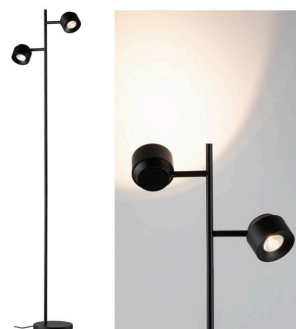

Artikelnummer:
79775

EAN-Nummer:
4000870797754

Name
Puric Pane I Stehleuchte LED 2x3W 3Stepdim Schwarz 230V Aluminium/Kst

Hersteller **Paulmann**

Leuchtmitteldaten

Anzahl Brennstellen	02
Farbtemperatur Bereich	2.700 K
Anzahl Bestückung	2x
Bestückung	3 W
Lebensdauer	30.000 h
Nennlichtstrom	300 lm
Ausstrahlwinkel	48 °
Entspricht Glühlampe	59 W
Max. Leistung	6 W
Bestückung	incl. 2x3 W
Leuchtmittleigenschaft	LED fest integriert
Max. Leistung	max. 2x6 W
Farbwiedergabeindex	> 80 Ra

Abmessungen

Durchmesser	180 mm
Gewicht netto	3.671 g
Verpackungsmaße BxHxL	42,3 x 70,6 x 16,7 cm
Abmessung (Höhe x Breite x Tiefe)	H: 1.450 x B: 86 x T: 173 mm

Technische Daten

Spannung	230 V
Dimmbar	Ja

Artikelinfo

EAN	4000870797754
Garantie	5 Jahre
Interner Code	797.75
Material	Metall & Kunststoff
Lieferumfang	Montageanleitung
Hersteller	Paulmann
Farbe	Schwarz