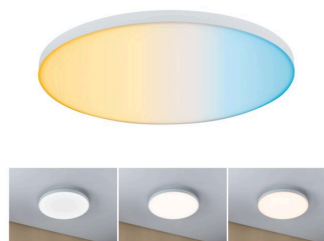

Artikelnummer:
79895

EAN-Nummer:
4000870798959

Name

Panel Velora 400mm 22W TuneW Zigbee weiß 230V Metall

Hersteller **Paulmann**

Leuchtmitteldaten

Anzahl Brennstellen	01
Entspricht Glühlampe	180 W
Anzahl Bestückung	1x
Nennlichtstrom	2.200 lm
Farbtemperatur Bereich	2.700 - 6.500 K
Bestückung	22 W
Lebensdauer	30.000 h
Bestückung	incl. 1x22 W
Leuchtmittleigenschaft	LED fest integriert
Farbwiedergabeindex	> 80 Ra

Abmessungen

Gewicht netto	2.071 g
Durchmesser	400 mm
Verpackungsmaße BxHxL	46,9 x 47,7 x 9,3 cm
Abmessung (Höhe x Breite x Tiefe)	H: 65 mm

Technische Daten

Spannung	230 V
Funkreichweite	25 m
IP Schutz	IP20
Dimmbar	Ja