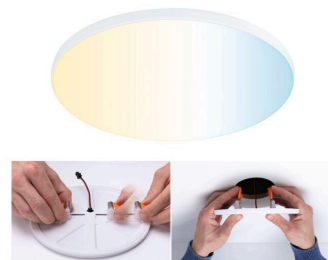

Artikelnummer:  
**79956**

EAN-Nummer:  
4000870799567

Name  
**EBPanel Veluna VariFit Edge 160mmTuneW Zigbee 15,5W weiß 230V**

Hersteller **Paulmann**

#### Leuchtmitteldaten

Anzahl Brennstellen	01
Nennlichtstrom	1.000 lm
Entspricht Glühlampe	109,6 W
Bestückung	15,5 W
Anzahl Bestückung	1x
Farbtemperatur Bereich	3.000 - 6.500 K
Lebensdauer	30.000 h
Bestückung	incl. 1x15,5 W
Leuchtmittleigenschaft	LED fest integriert
Farbwiedergabeindex	> 80 Ra