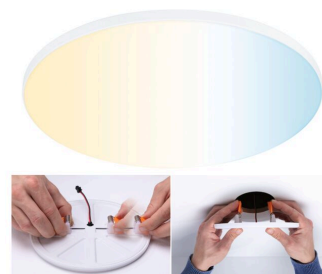

Artikelnummer:
79957

EAN-Nummer:
4000870799574

Name
EBPanel Veluna VariFit Edge 200mm TuneW 18W weiß 230V

Hersteller **Paulmann**

Leuchtmitteldaten

Anzahl Brennstellen	01
Nennlichtstrom	1.400 lm
Entspricht Glühlampe	125,7 W
Bestückung	18 W
Anzahl Bestückung	1x
Farbtemperatur Bereich	3.000 - 6.500 K
Lebensdauer	30.000 h
Bestückung	incl. 1x18 W
Leuchtmittleigenschaft	LED fest integriert
Farbwiedergabeindex	> 80 Ra

 **zigbee**

Technische Daten

Funkreichweite	20 m
Spannung	230 V
Dimmbar	Ja

Abmessungen

Durchmesser	200 mm
Verpackungsmaße BxHxL	21 x 20,8 x 5,6 cm
Gewicht netto	402 g
Abmessung (Höhe x Breite x Tiefe)	H: 9 mm