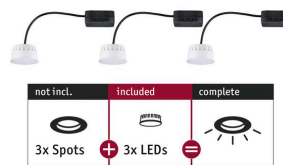

Artikelnummer:
92472

EAN-Nummer:
4000870924723

Name
EBL Choose 3er Coin non-dim 6W 470lm 2700K 230V 51mm

Hersteller **Paulmann**

Leuchtmitteldaten

| | |
|----------------------------|--------------|
| Anzahl Brennstellen | 01 |
| Ausstrahlwinkel | 100 ° |
| Farbtemperatur Bereich | 2.700 K |
| Lebensdauer | 30.000 h |
| Anzahl Bestückung | 3x |
| Entspricht Glühlampe | 40 W |
| Nennlichtstrom | 470 lm |
| Bemessungs-/Nutzlichtstrom | 470 lm |
| Bemessungsleistung | 6 W |
| Bestückung | 6 W |
| Socket/Fassung | Coin |
| Bestückung | incl. 3x6 W |
| Leuchtmittleigenschaft | Leuchtmittel |
| Farbwiedergabeindex | > 80 Ra |

Abmessungen

| | |
|-----------------------------------|----------------------|
| Verpackungsmaße BxHxL | 11,3 x 15,7 x 8,8 cm |
| Gewicht netto | 243 g |
| Durchmesser | 50 mm |
| Abmessung (Höhe x Breite x Tiefe) | H: 30 mm |