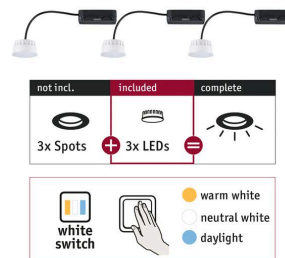

Artikelnummer:
92478

EAN-Nummer:
4000870924785

Name
EBL Choose 3er Coin Set WhiteSwitch LED 3x6,5W 580lm 2700K 51mm Kunststoff

Hersteller **Paulmann**

Leuchtmitteldaten

Anzahl Brennstellen	03
Ausstrahlwinkel	100 °
Farbtemperatur Bereich	2.700 - 6.500 K
Lebensdauer	30.000 h
Anzahl Bestückung	3x
Entspricht Glühlampe	49 W
Bemessungs-/Nutzlichtstrom	580 lm
Nennlichtstrom	580-620 lm
Bemessungsleistung	6,5 W
Bestückung	6,5 W
Sockel/Fassung	Coin
Bestückung	incl. 3x6,5 W
Leuchtmittelleigenschaft	Leuchtmittel
Farbwiedergabeindex	> 80 Ra

Abmessungen

Verpackungsmaße BxHxL	11,1 x 15,4 x 8,8 cm
Gewicht netto	291 g
Durchmesser	51 mm
Abmessung (Höhe x Breite x Tiefe)	H: 30 mm

Technische Daten

Spannung	230 V
Dimmbar	Nein

Artikelinfo

EAN	4000870924785
Interner Code	924.78
Material	Kunststoff
Lieferumfang	Montageanleitung Leuchtmittel
Hersteller	Paulmann
Farbe	Satin