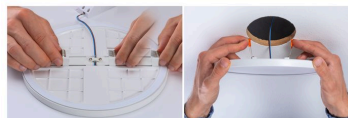

#### Leuchtmitteldaten

Anzahl Brennstellen	01
Entspricht Glühlampe	115 W
Nennlichtstrom	12.000 lm
Bestückung	13 W
Anzahl Bestückung	1x
Farbtemperatur Bereich	3.000 K
Lebensdauer	30.000 h
Bestückung	incl. 1x13 W
Leuchtmittleigenschaft	LED fest integriert
Farbwiedergabeindex	> 80 Ra