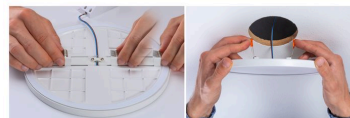

#### Leuchtmitteldaten

Anzahl Brennstellen	01
Nennlichtstrom	1.200 lm
Entspricht Glühlampe	115 W
Bestückung	13 W
Anzahl Bestückung	1x
Lebensdauer	30.000 h
Farbtemperatur Bereich	4.000 K
Bestückung	incl. 1x13 W
Leuchtmittleigenschaft	LED fest integriert
Farbwiedergabeindex	> 80 Ra