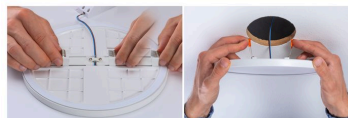

Artikelnummer:
93037

EAN-Nummer:
4000870930373

Name
EB Panel AREO VariFit IP44 6,5W 4000K 118mm Chrom matt Kst

Hersteller **Paulmann**

Leuchtmitteldaten

Anzahl Brennstellen	01
Anzahl Bestückung	1x
Lebensdauer	30.000 h
Farbtemperatur Bereich	4.000 K
Nennlichtstrom	500 lm
Bestückung	6,5 W
Entspricht Glühlampe	63 W
Bestückung	incl. 1x6,5 W
Leuchtmittleigenschaft	LED fest integriert
Farbwiedergabeindex	> 80 Ra