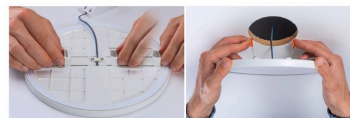

Artikelnummer:
93038

EAN-Nummer:
4000870930380

Name
EB Panel AREO VariFit IP44 13W 4000K 175 mm Chrom matt Kst

Hersteller **Paulmann**

Leuchtmitteldaten

Anzahl Brennstellen	01
Nennlichtstrom	1.200 lm
Entspricht Glühlampe	115 W
Bestückung	13 W
Anzahl Bestückung	1x
Lebensdauer	30.000 h
Farbtemperatur Bereich	4.000 K
Bestückung	incl. 1x13 W
Leuchtmittleigenschaft	LED fest integriert
Farbwiedergabeindex	> 80 Ra

Abmessungen

Durchmesser	175 mm
Verpackungsmaße BxHxL	18 x 4,5 x 18 cm
Mindest-Hohlraumtiefe	30 mm
Hohlraumtiefe	30-55 mm
Gewicht netto	325 g
Einbautiefe	45-70 mm
Abmessung (Höhe x Breite x Tiefe)	H: 12"26 mm