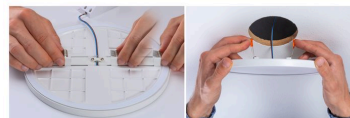

Artikelnummer:
93040

EAN-Nummer:
4000870930403

Name
EB Panel AREO VariFit IP44 13W 3000K 175 x175mm Weiß Kst

Hersteller **Paulmann**

Leuchtmitteldaten

Anzahl Brennstellen	01
Nennlichtstrom	1.200 lm
Entspricht Glühlampe	115 W
Bestückung	13 W
Anzahl Bestückung	1x
Farbtemperatur Bereich	3.000 K
Lebensdauer	30.000 h
Bestückung	incl. 1x13 W
Leuchtmittleigenschaft	LED fest integriert
Farbwiedergabeindex	> 80 Ra