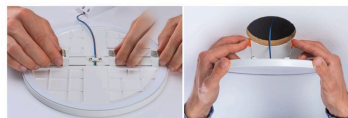

#### Leuchtmitteldaten

Anzahl Brennstellen	01
Nennlichtstrom	1.200 lm
Entspricht Glühlampe	115 W
Bestückung	13 W
Anzahl Bestückung	1x
Lebensdauer	30.000 h
Farbtemperatur Bereich	4.000 K
Bestückung	incl. 1x13 W
Leuchtmittleigenschaft	LED fest integriert
Farbwiedergabeindex	> 80 Ra