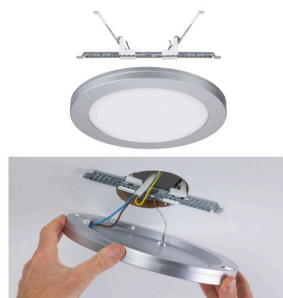

Artikelnummer:
93098

EAN-Nummer:
4000870930984

Name
EBPanel 2in1 Cover-it 225mm 4000K chr m 230V

Hersteller **Paulmann**

Leuchtmitteldaten

Anzahl Brennstellen	01
Nennlichtstrom	1.200 lm
Entspricht Glühlampe	115 W
Bestückung	16,5 W
Anzahl Bestückung	1x
Lebensdauer	25.000 h
Farbtemperatur Bereich	4.000 K
Bestückung	incl. 1x16,5 W
Leuchtmittleigenschaft	LED fest integriert
Farbwiedergabeindex	> 80 Ra

Abmessungen

Verpackungsmaße BxHxL	19 x 5 x 19 cm
Durchmesser	225 mm
Gewicht netto	400 g
Abmessung (Höhe x Breite x Tiefe)	H: 19 mm

Technische Daten

Spannung	230 V
IP Schutz	IP20
Dimmbar	Nein

Artikelinfo

EAN	4000870930984
Garantie	5 Jahre
Interner Code	930.98
Farbe	Chrom matt
Material	Kunststoff
Lieferumfang	Montageanleitung
Hersteller	Paulmann