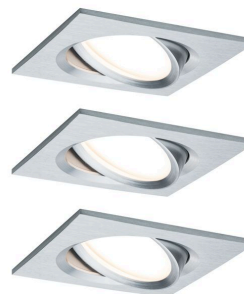

Artikelnummer:
93680

EAN-Nummer:
4000870936801

Name
EBL Set Nova Plus Coin dim eckig schwenk LED 3x6W 470lm 2700K Alu/Alu

Hersteller **Paulmann**

Leuchtmitteldaten

Anzahl Brennstellen	03
Ausstrahlwinkel	120 °
Farbtemperatur Bereich	2.700 K
Lebensdauer	30.000 h
Anzahl Bestückung	3x
Entspricht Glühlampe	43 W
Nennlichtstrom	470 lm
Bestückung	6 W
Sockel/Fassung	Coin
Bestückung	incl. 3x6 W
Leuchtmittleigenschaft	LED wechselbar
Farbwiedergabeindex	> 80 Ra