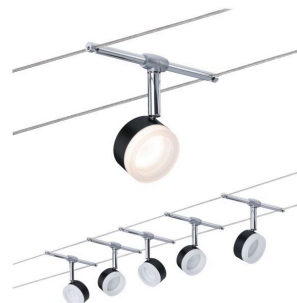

Artikelnummer:
94457

EAN-Nummer:
4000870944578

Name
Wire System ClearLED 5x4W Schwarz/Chrom 12VDC Kunststoff

Hersteller **Paulmann**

Leuchtmitteldaten

Anzahl Brennstellen	05
Nennlichtstrom	150 lm
Farbtemperatur Bereich	2.700 K
Lebensdauer	30.000 h
Bestückung	4 W
Entspricht Glühlampe	56 W
Anzahl Bestückung	5x
Bestückung	incl. 5x4 W
Leuchtmittleigenschaft	LED fest integriert

Abmessungen

Länge	10 m
Seilabstand	160 mm
Gewicht netto	2.100 g
Verpackungsmaße BxHxL	24,5 x 29,4 x 14,6 cm

Technische Daten

Spannung	230/12 V
Trafoleistung	30 VA
Dimmbar	Nein

Artikelinfo

EAN	4000870944578
Garantie	5 Jahre
Interner Code	944.57
Material	Kunststoff
Lieferumfang	Montageanleitung
Hersteller	Paulmann
Farbe	Schwarz & Chrom