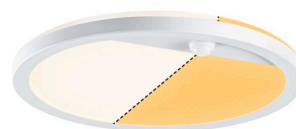

Artikelnummer:
94706

EAN-Nummer:
4000870947067

Name

Outdoor 230V Lamina rund PIR weiß IP44 14W 2200K- 3000K

Hersteller **Paulmann**

Leuchtmitteldaten

Anzahl Brennstellen	01
Nennlichtstrom	1.150 lm
Bestückung	14 W
Entspricht Glühlampe	150 W
Anzahl Bestückung	1x
Farbtemperatur Bereich	2.200 - 3.000 K
Lebensdauer	30.000 h
Bestückung	incl. 1x14 W
Leuchtmittleigenschaft	LED fest integriert

Abmessungen

Gewicht netto	1.000 g
Durchmesser	280 mm
Verpackungsmaße BxHxL	31,1 x 31,2 x 6,6 cm
Abmessung (Höhe x Breite x Tiefe)	T: 47 mm

Technische Daten

Spannung	230 V
Dimmbar	Nein
Farbwechsel	Tunable Warm