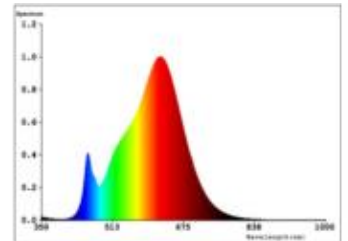

Datenblatt
5424001

5W Argent Downlight Modul 340lm 2800-2000K 36° dim

Dimmbar: DTW

Unser 5W **ARGENT Einbaudownlight** ist unser Premiumprodukt im Bereich Downlights. Der Reflektor kann bis zu 50° geschwenkt werden. Durch den hohen Farbwiedergabeindex von Ra 90 ist eine nahezu tageslicht-ähnliche Farbwiedergabe garantiert. Das Einbaudownlight besitzt die Dim-To-Warm Technologie. Es zeichnet sich durch die Absenkung der Lichtfarbe beim Dimmen von 2.800K zu 2.000K aus, wie bei einer traditionelle Glühlampe. Die Einbauleuchte ist mit der modernsten LED-Technologie ausgestattet und weist somit eine hohe Dimmerkompatibilität auf. Die Stromversorgung erfolgt über einen integrierten Treiber. Die Kommektorbox bietet eine sehr praktische Hilfestellung in der Durchgangsverdrahtung. Besonders wichtig im Objekt: wir bieten 3 Jahre Garantie und verbürgen uns für die hochwertige Verarbeitung und Langlebigkeit.

Dimmerempfehlung: www.sigor.de/dimmerliste

340 lm	Nomineller Nutzlichtstrom
5,00 Watt	Leistungsaufnahme
2800-2000 K	Farbtemperatur
Ra>90	Farbwiedergabe
6 sdcm	Farbkonsistenz
36°	Abstrahlwinkel
weiss	Ausführung
IP20	Schutzklasse
-10° - 40°C	Einsatztemperatur
0,78	Leistungsfaktor
230 V AC	Betriebsspannung
50/60 Hz	Betriebsfrequenz
300 mA	Nennstrom
6 kWh/1000h	Energieverbrauch
<1,0 s	Anlaufzeit zum Erreichen von 60% des vollen Lichtstroms
0,1 s	Zündzeit
Ø 50.000 h	Nennlebensdauer
L70B50	Messverfahren Lebensdauer
0,7	Lampenlichtstromerhalt am Ende der Nennlebensdauer

Spektrale Strahlungsverteilung im Bereich 180 - 800 nm

SIGOR
5424001

A	▶
B	▶
C	▶
D	▶
E	▶
F	▶
G	▶

G

5
kWh/1000h

2019/2015

5424001

5W Argent Downlight Modul 340lm 2800-2000K 36° dim