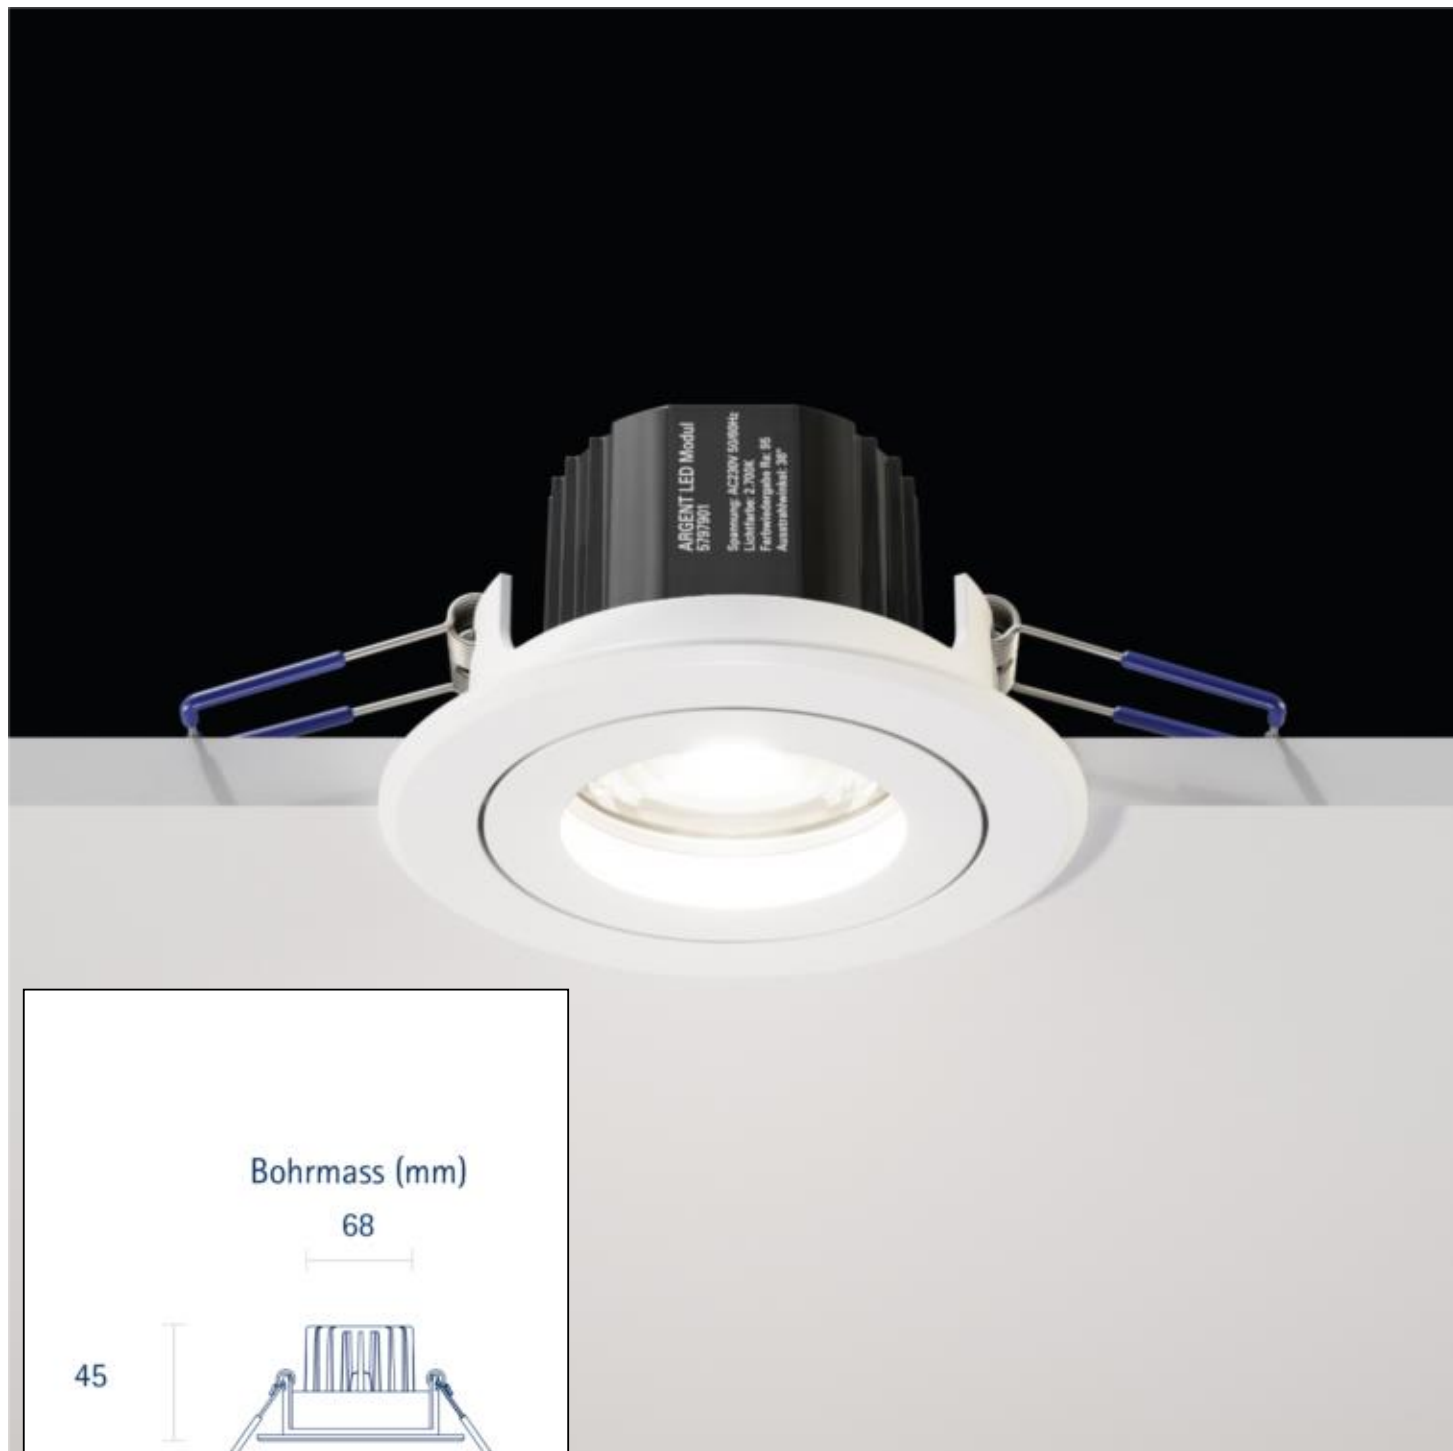

Datenblatt
5424001

5W Argent Downlight Modul 340lm 2800-2000K 36° dim

Dimmbar: DTW

Unser 5W **ARGENT Einbaudownlight** ist unser Premiumprodukt im Bereich Downlights. Der Reflektor kann bis zu 50° geschwenkt werden. Durch den hohen Farbwiedergabeindex von Ra 90 ist eine nahezu tageslicht-ähnliche Farbwiedergabe garantiert. Das Einbaudownlight besitzt die Dim-To-Warm Technologie. Es zeichnet sich durch die Absenkung der Lichtfarbe beim Dimmen von 2.800K zu 2.000K aus, wie bei einer traditionelle Glühlampe. Die Einbauleuchte ist mit der modernsten LED-Technologie ausgestattet und weist somit eine hohe Dimmerkompatibilität auf. Die Stromversorgung erfolgt über einen integrierten Treiber. Die Kommektorbox bietet eine sehr praktische Hilfestellung in der Durchgangsverdrahtung. Besonders wichtig im Objekt: wir bieten 3 Jahre Garantie und verbürgen uns für die hochwertige Verarbeitung und Langlebigkeit.

Dimmerempfehlung: www.sigor.de/dimmerliste

340 lm	Nomineller Nutzlichtstrom
5,00 Watt	Leistungsaufnahme
2800-2000 K	Farbtemperatur
Ra>90	Farbwiedergabe
6 sdcm	Farbkonsistenz
36°	Abstrahlwinkel
weiss	Ausführung
IP20	Schutzklasse
-10° - 40°C	Einsatztemperatur
0,78	Leistungsfaktor
230 V AC	Betriebsspannung
50/60 Hz	Betriebsfrequenz
300 mA	Nennstrom
6 kWh/1000h	Energieverbrauch
<1,0 s	Anlaufzeit zum Erreichen von 60% des vollen Lichtstroms
0,1 s	Zündzeit
Ø 50.000 h	Nennlebensdauer
L70B50	Messverfahren Lebensdauer
0,7	Lampenlichtstromerhalt am Ende der Nennlebensdauer

Spektrale Strahlungsverteilung im Bereich 180 - 800 nm

SIGOR
5424001

A	▶
B	▶
C	▶
D	▶
E	▶
F	▶
G	▶

G

5
kWh/1000h

2019/2015

5424001

5W Argent Downlight Modul 340lm 2800-2000K 36° dim