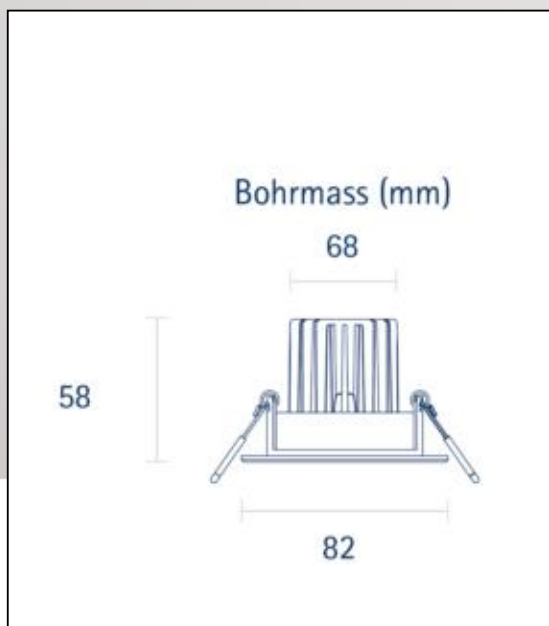

Dimmerempfehlung: www.sigor.de/dimmerliste

| | |
|-----------|---------------------------|
| 640 lm | Nomineller Nutzlichtstrom |
| 9,00 Watt | Leistungsaufnahme |
| 3000 K | Farbtemperatur |
| Ra>95 | Farbwiedergabe |
| 6 sdcm | Farbkonsistenz |
| 36° | Abstrahlwinkel |

Spektrale Strahlungsverteilung
im Bereich 180 - 800 nm

SIGOR
5427001

| | |
|---|---|
| A | ▶ |
| B | ▶ |
| C | ▶ |
| D | ▶ |
| E | ▶ |
| F | ▶ |
| G | ▶ |

9
kWh/1000h

2019/2015

5427001

9W Argent Downlight Modul 640lm 3000K 36° dim