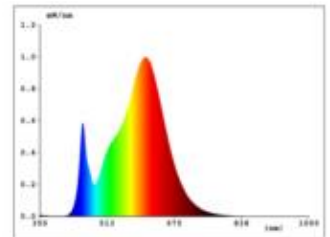

Dimmerempfehlung: www.sigor.de/dimmerliste

640 lm	Nomineller Nutzlichtstrom
9,00 Watt	Leistungsaufnahme
3000 K	Farbtemperatur
Ra>95	Farbwiedergabe
6 sdcm	Farbkonsistenz
36°	Abstrahlwinkel

Alu gebürstet	Ausführung
IP20	Schutzklasse
-10° - 40°C	Einsatztemperatur

0,85	Leistungsfaktor
230 V AC	Betriebsspannung
50/60 Hz	Betriebsfrequenz
450 mA	Nennstrom
9 kWh/1000h	Energieverbrauch
<1,0 s	Anlaufzeit zum Erreichen von 60% des vollen Lichtstroms

0,1 s	Zündzeit

Ø 50.000 h	Nennlebensdauer
L70B50	Messverfahren Lebensdauer
0,7	Lampenlichtstromerhalt am Ende der Nennlebensdauer

Spektrale Strahlungsverteilung
im Bereich 180 - 800 nm