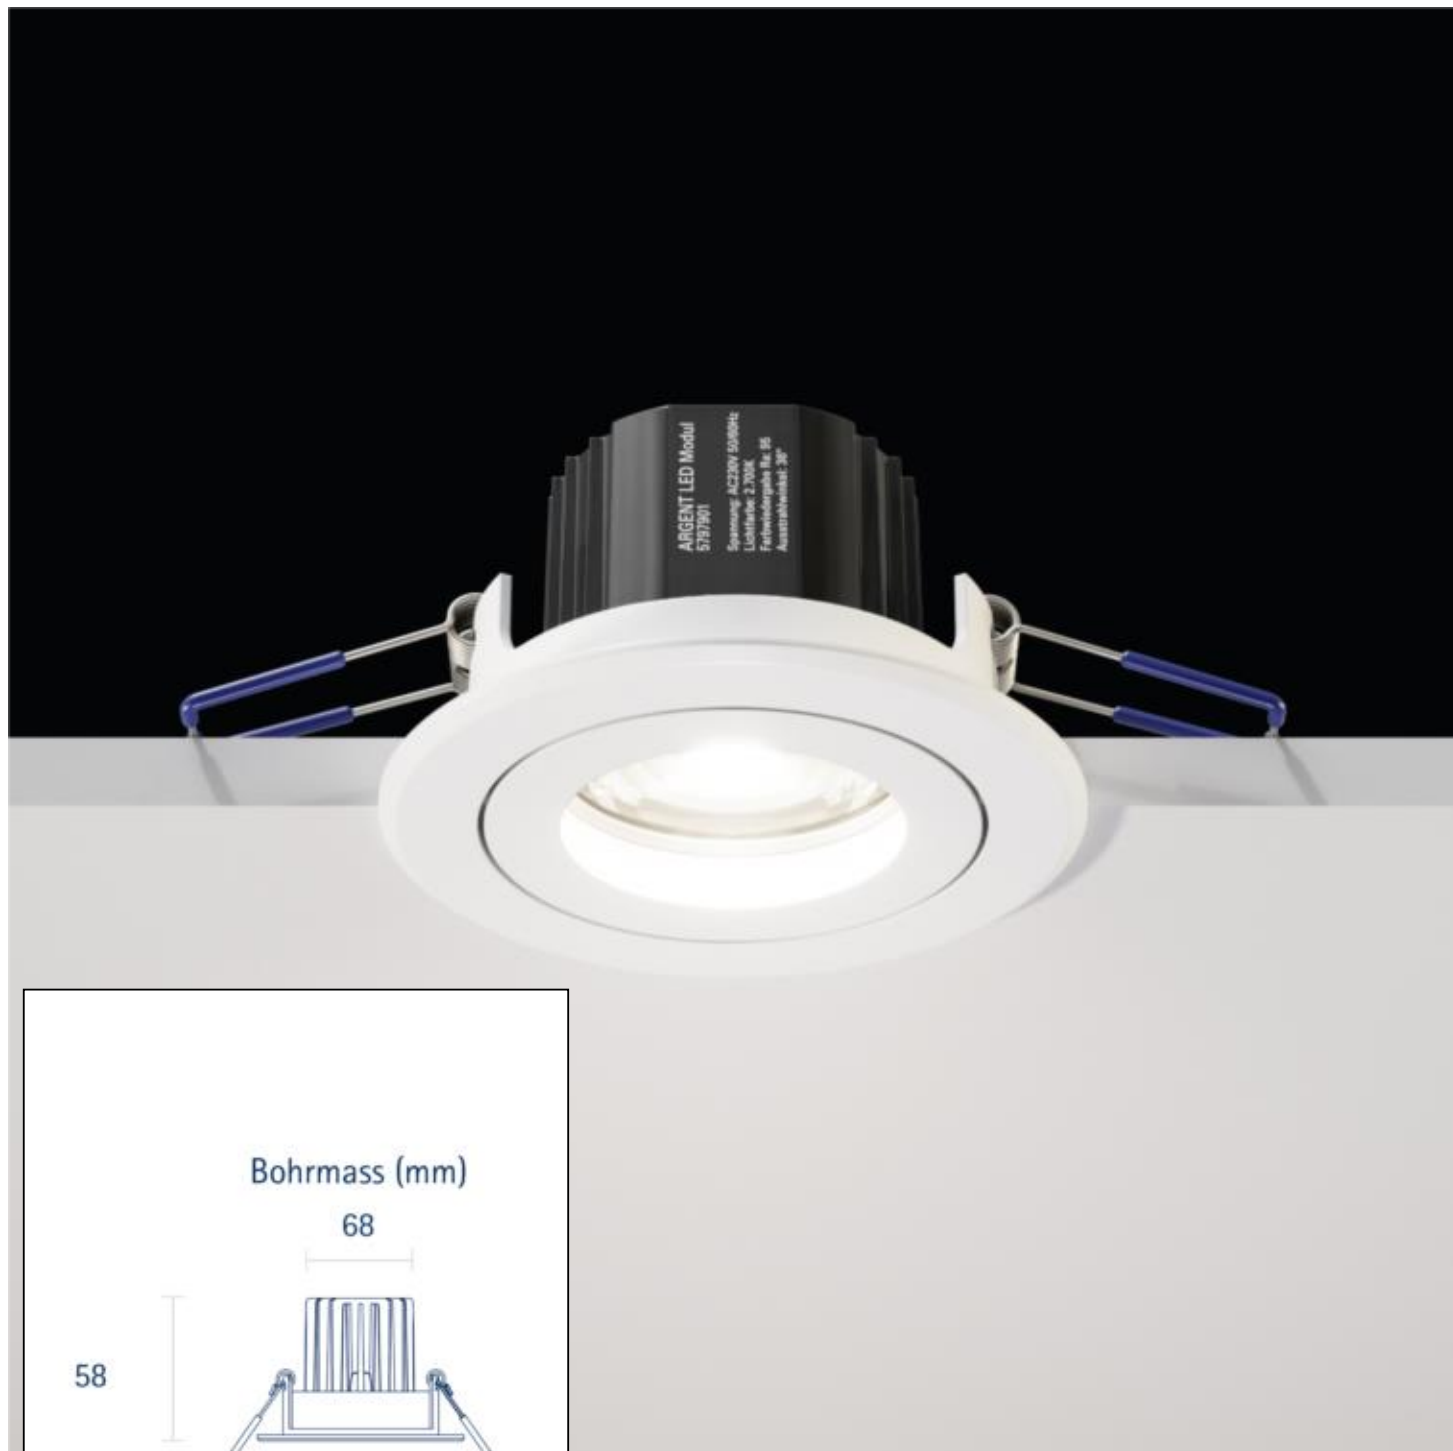

Datenblatt
5427001

9W Argent Downlight Modul 640lm 3000K 36° dim

Dimmbar: Ja

Unser 9W **ARGENT Einbaudownlight** ist unser Premiumprodukt im Bereich Downlights. Der Reflektor kann bis zu 50° geschwenkt werden. Durch den hohen Farbwiedergabeindex von Ra 90 ist eine nahezu tageslicht-ähnliche Farbwiedergabe garantiert. Die Einbauleuchte ist mit der modernsten LED-Technologie ausgestattet und weißt somit eine hohe Dimmerkompatibilität auf. Die Stromversorgung erfolgt über einen integrierten Treiber. Die Kommetorbox bietet eine sehr praktische Hilfestellung in der Durchgangsverdrahtung. Besonders wichtig im Objekt: wir bieten 3 Jahre Garantie und verbürgen uns für die hochwertige Verarbeitung und Langlebigkeit. Wenn Sie gerne wissen möchten mit welchen Dimmern dieses Produkt kompatibel ist, dann folgen Sie bitte dem Link zu den Testergebnissen aus unserer eigenen Werkstatt.

Dimmerempfehlung: www.sigor.de/dimmerliste

| | |
|-----------|---------------------------|
| 640 lm | Nomineller Nutzlichtstrom |
| 9,00 Watt | Leistungsaufnahme |
| 3000 K | Farbtemperatur |
| Ra>95 | Farbwiedergabe |
| 6 sdcm | Farbkonsistenz |
| 36° | Abstrahlwinkel |

Spektrale Strahlungsverteilung
im Bereich 180 - 800 nm

SIGOR
5427001

| | |
|---|---|
| A | ▶ |
| B | ▶ |
| C | ▶ |
| D | ▶ |
| E | ▶ |
| F | ▶ |
| G | ▶ |

9
kWh/1000h

2019/2015

5427001

9W Argent Downlight Modul 640lm 3000K 36° dim