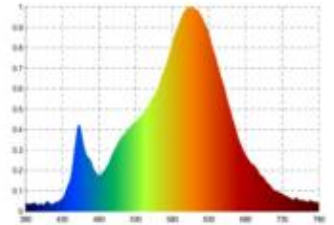

Dimmbar: ja

3.250 lm	Nomineller Lichtstrom
650 lm/m	Nomineller Lichtstrom pro Meter
50 Watt	Leistungsaufnahme
10 Watt/m	Leistungsaufnahme pro Meter
24 V DC	Betriebsspannung
2700 K	Farbtemperatur
Warmweiss-E)	Lichtfarbe
Ra>90	Farbwiedergabe
sdcm	Farbkonsistenz
120°	Abstrahlwinkel
5.000 mm	Länge auf der Rolle
5.000 mm	max. betreibbare Länge je Einspeisung
11 mm	Breite
7 mm	Produkthöhe
	LED Chipsatz
320 LED/m	LED Chips pro Meter
mm	LED Abstand
25 mm	trennbar
1000 mm	Primäreinspeisung
1000 mm	Sekundäreinspeisung
60 mm	minimaler Biegeradius
IP65	Schutzklasse
60 °C	max. Betriebstemperatur am tc-Punkt
-25° - 55°C	zulässige Umgebungstemperatur
Nein	Aluprofil zur Kühlung notwendig?
Ø 36.000 h	Nennlebensdauer
L70B10	Messverfahren Lebensdauer
0.7	Lampenlichtstromerhalt am Ende der Nennlebensdauer
417 mA	Nennstrom
50 kWh/1000h	Energieverbrauch

SIGOR
5910101

A	Green arrow pointing right
B	Green arrow pointing right
C	Light green arrow pointing right
D	Yellow arrow pointing right
E	Orange arrow pointing right
F	Red arrow pointing right
G	Black arrow pointing left

50
kWh/1000h

2019/2015

Stand: 21.11.2022