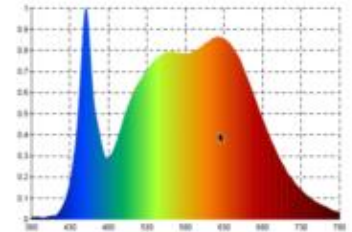

Dimmbar: ja

3.700 lm	Nomineller Lichtstrom
740 lm/m	Nomineller Lichtstrom pro Meter
50 Watt	Leistungsaufnahme
10 Watt/m	Leistungsaufnahme pro Meter
24 V DC	Betriebsspannung
4000 K	Farbtemperatur
Neutralweiss	Lichtfarbe
Ra>90	Farbwiedergabe
sdcm	Farbkonsistenz
120°	Abstrahlwinkel
5.000 mm	Länge auf der Rolle
5.000 mm	max. betreibbare Länge je Einspeisung
11 mm	Breite
7 mm	Produkthöhe
	LED Chipsatz
320 LED/m	LED Chips pro Meter
mm	LED Abstand
25 mm	trennbar
1000 mm	Primäreinspeisung
1000 mm	Sekundäreinspeisung
60 mm	minimaler Biegeradius
IP65	Schutzklasse
60 °C	max. Betriebstemperatur am tc-Punkt
-25° - 55°C	zulässige Umgebungstemperatur
Nein	Aluprofil zur Kühlung notwendig?
Ø 36.000 h	Nennlebensdauer
L70B10	Messverfahren Lebensdauer
0.7	Lampenlichtstromerhalt am Ende der Nennlebensdauer
417 mA	Nennstrom
50 kWh/1000h	Energieverbrauch

SIGOR
5910301

A	Green arrow pointing right
B	Green arrow pointing right
C	Light green arrow pointing right
D	Yellow arrow pointing right
E	Orange arrow pointing right
F	Red arrow pointing right
G	Dark red arrow pointing right

50
kWh/1000h

2019/2015

Stand: 21.11.2022