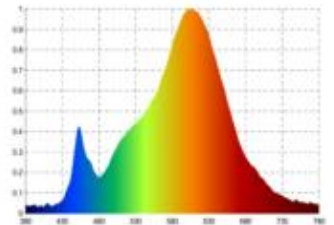

Dimmbar: ja

4.050 lm	Nomineller Lichtstrom
810 lm/m	Nomineller Lichtstrom pro Meter
50 Watt	Leistungsaufnahme
11 Watt/m	Leistungsaufnahme pro Meter
24 V DC	Betriebsspannung
2700 K	Farbtemperatur
Warmweiss-E)	Lichtfarbe
Ra>90	Farbwiedergabe
sdcm	Farbkonsistenz
120°	Abstrahlwinkel
5.000 mm	Länge auf der Rolle
10.000 mm	max. betreibbare Länge je Einspeisung
13 mm	Breite
12 mm	Produkthöhe
	LED Chipsatz
156 LED/m	LED Chips pro Meter
mm	LED Abstand
38.50 mm	trennbar
1000 mm	Primäreinspeisung
1000 mm	Sekundäreinspeisung
120 mm	minimaler Biegeradius
IP67	Schutzklasse
60 °C	max. Betriebstemperatur am tc-Punkt
-25° - 55°C	zulässige Umgebungstemperatur
Nein	Aluprofil zur Kühlung notwendig?
Ø 36.000 h	Nennlebensdauer
L70B10	Messverfahren Lebensdauer
0.7	Lampenlichtstromerhalt am Ende der Nennlebensdauer
460 mA	Nennstrom
55 kWh/1000h	Energieverbrauch

Spektrale Strahlungsverteilung im Bereich 180 - 800 nm

ENERGY

SIGOR
5911001

A

B

C

D

E

F

G

G

55
kWh/1000h

2019/2015

Stand: 24.11.2022