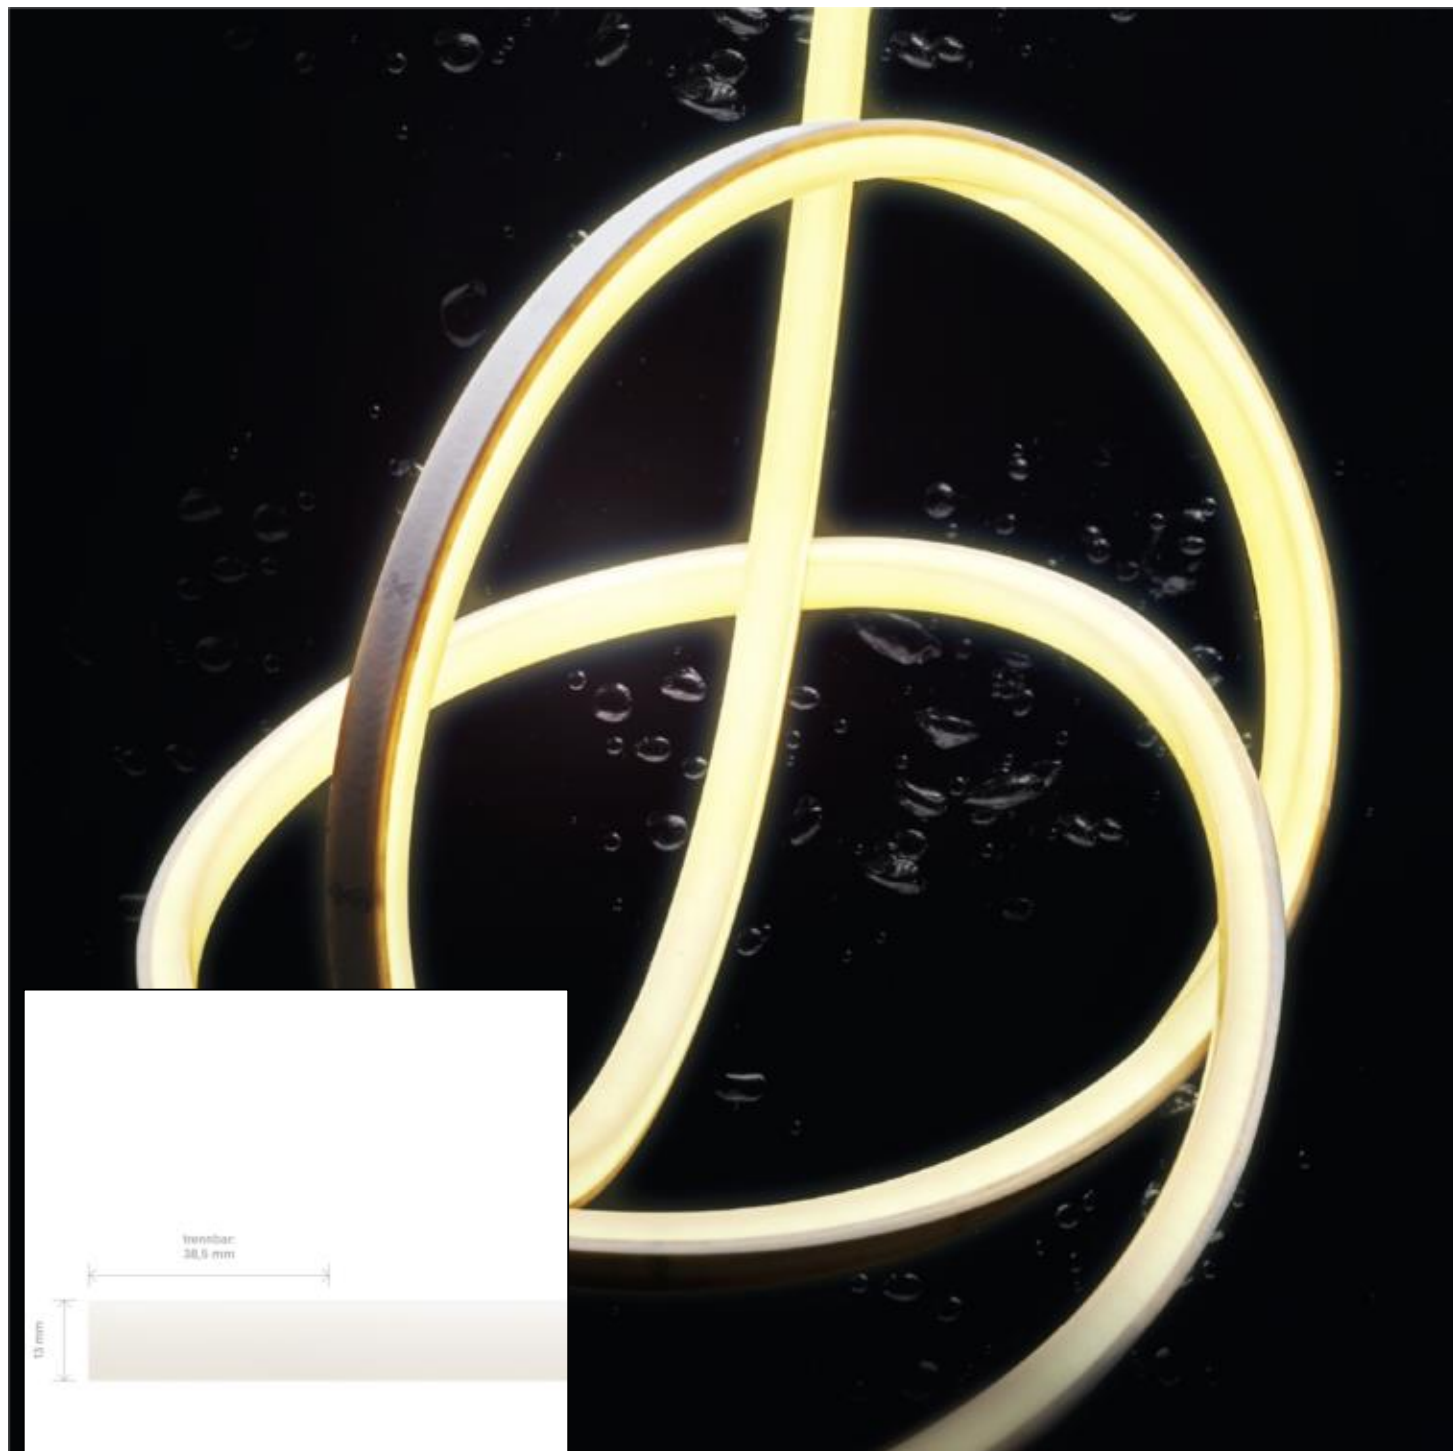

Datenblatt
5911001

10W/m ART OMNI LED-Streifen 2700K 5m

Unsere 10W ART OMNI STREIFEN IP67 lässt sich durch seine dreiseitige Lichtabstrahlung ohne erkennbare Lichtpunkte auch im sichtbaren Bereich direkt einsetzen. Durch die homogene Lichtverteilung ohne erkennbare Lichtpunkte sowie den hochwertigen, satinierten Polyurethan-Verguss benötigt Er keine Abdeckung auf dem Profil mehr. Die Wärmeableitung erfolgt bereits durch den PU-Verguss und eine Alu- oder Acryl-Schiene dient der Montage oder Führung. Das Material ist gegenüber Säuren und Laugen unempfindlich, daher kann der Streifen bedenkenlos in widrigen Umgebungen wie Swimming Pools (Chlor), auf Schiffen (Salzwasser) oder in Küchen (abwischen mit Reinigungsmitteln) eingesetzt werden. Der Stromauslass des Streifen befindet sich Bodenseitig. Dies hat den Vorteil das ein perfekter Übergang, ohne Schattenfuge, von zwei Bändern möglich ist. So kann die Einspeisung ganz unauffällig in dem Lichtobjekt versteckt werden. Für die einfachere Montage und Weiterverarbeitung haben wir dem Streifen eine Einspeisung und eine Sekundäreinspeisung von jeweils 1 Meter spendiert.

F

G

G

55
kWh/1000h

2019/2015

Stand: 24.11.2022

5911001

10W/m ART OMNI LED-Streifen 2700K 5m