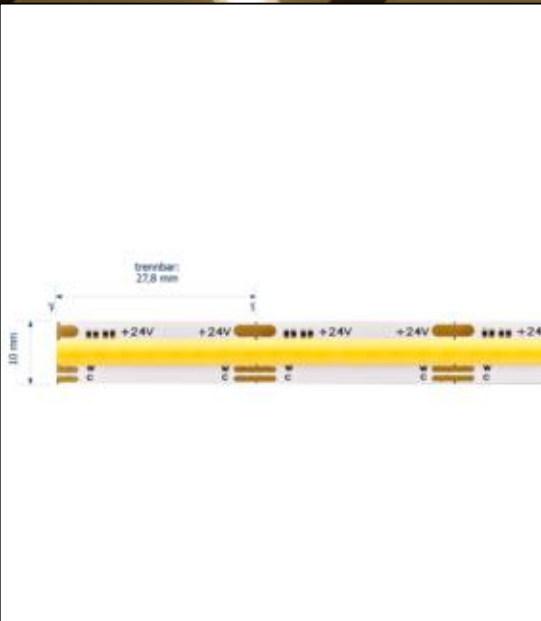

Datenblatt
5930501

15W/m COB TUNABLE WHITE LED-Streifen 2700-4000K 5m

Unser 15W **EXPERT STREIFEN** COB emittiert homogenes Licht ganz ohne Lichtpunkte. Daher ist er besonders gut geeignet für den Einsatz in sehr flachen Profilen oder bei indirekter Beleuchtung mit geringem Abstand zu reflektierenden Oberflächen. Dies ermöglicht die durchgehende Phosphorbeschichtung. Der COB-Streifen setzt fast jede Licht- und Farbstimmungen im Objekt um. Zu verschiedenen Zeitpunkten setzen Sie mit dem Band verschiedene Lichtfarben in Szene. Die Lichtfarbe können von 2.700K auf 4.000K verschoben wird. Besonders wichtig im Objekt: wir bieten 3 Jahre Garantie und verbürgen uns für die hochwertige Verarbeitung und Langlebigkeit dieser Streifen.

Dimmbar: Ja

1.605 lm	Nomineller Lichtstrom
1.605 lm/m	Nomineller Lichtstrom pro Meter
75 Watt	Leistungsaufnahme
15 Watt/m	Leistungsaufnahme pro Meter
24 V DC	Betriebsspannung
2700-4000 K	Farbtemperatur
Tunable White	Lichtfarbe
Ra>90	Farbwiedergabe
3 sdcm	Farbkonsistenz
180°	Abstrahlwinkel
5.000 mm	Länge auf der Rolle
5.000 mm	max. betreibbare Länge je Einspeisung
10 mm	Breite
1.80 mm	Produkthöhe
COB	LED Chipsatz
576 LED/m	LED Chips pro Meter
0 mm	LED Abstand
27.80 mm	trennbar
1000 mm	Primäreinspeisung
1000 mm	Sekundäreinspeisung
10 mm	minimaler Biegeradius
IP20	Schutzklasse
60 °C	max. Betriebstemperatur am tc-Punkt
-20° - 50°C	zulässige Umgebungstemperatur
Ja	Aluprofil zur Kühlung notwendig?
Ø 45.000 h	Nennlebensdauer
L70B10	Messverfahren Lebensdauer
0.7	Lampenlichtstromerhalt am Ende der Nennlebensdauer
625 mA	Nennstrom
75 kWh/1000h	Energieverbrauch

75
kWh/1000h

2019/2015

Stand: 08.11.2022

5930501

15W/m COB TUNABLE WHITE LED-Streifen 2700-4000K 5m

Bedienungsanleitung:

https://shop.sigor.de/media/pdf/5930501_manual.pdf

Stand: 08.11.2022