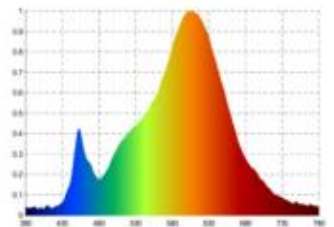

Datenblatt
5938401

4,8W/m EXPERT HIGH TEMPERATURE LED-Streifen 2700K

Unsere 4,8W **EXPERT STREIFEN HIGH TEMPERATURE IP65** gehört zu den Spezialstreifen der extra für den Einsatz bei hohen Temperaturen konzipiert wurde. So lässt der Streifen auch Ihre Sauna erstrahlen.

Ein enges Binning mit nur 3 SDCM garantiert eine homogene Lichtfarbe sowohl auf dem Streifen als auch bei unterschiedlichen Streifen dieses Typs.

Besonders wichtig im Objekt: wir bieten 5 Jahre Garantie und verbürgen uns für die hochwertige Verarbeitung und Langlebigkeit dieser Streifen.

Dimmbar: ja

3.450 lm	Nomineller Lichtstrom
690 lm/m	Nomineller Lichtstrom pro Meter
24 Watt	Leistungsaufnahme
4.80 Watt/m	Leistungsaufnahme pro Meter
24 V DC	Betriebsspannung
2700 K	Farbtemperatur
Warmweiss-E)	Lichtfarbe
Ra>90	Farbwiedergabe
3 sdcM	Farbkonsistenz
120°	Abstrahlwinkel
5.000 mm	Länge auf der Rolle
5.000 mm	max. betreibbare Länge je Einspeisung
10 mm	Breite
4.20 mm	Produkthöhe
3030	LED Chipsatz
80 LED/m	LED Chips pro Meter
12.50 mm	LED Abstand
100 mm	trennbar
1000 mm	Primäreinspeisung
1000 mm	Sekundäreinspeisung
60 mm	minimaler Biegeradius
IP65	Schutzklasse
120 °C	max. Betriebstemperatur am tc-Punkt
-40° - 100°C	zulässige Umgebungstemperatur
Nein	Aluprofil zur Kühlung notwendig?
Ø 60.000 h	Nennlebensdauer
L80B10	Messverfahren Lebensdauer
0.8	Lampenlichtstromerhalt am Ende der Nennlebensdauer
200 mA	Nennstrom
24 kWh/1000h	Energieverbrauch

Spektrale Strahlungsverteilung im Bereich 180 - 800 nm

ENERGY

SIGOR
5938401

A	▶	
B	▶	
C	▶	
D	▶	
E	▶	◀ E
F	▶	
G	▶	

24
kWh/1000h

2019/2015

Stand: 17.11.2022

5938401