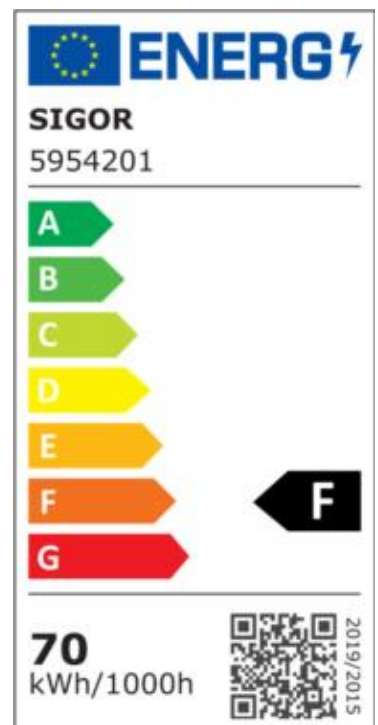

Datenblatt
5954201

14W/m TW LED-Streifen 6500-2700K 5m

Unsere 14W **TUNABLE WHITE 24V** Streifen setzt Licht- und Farbstimmungen im Objekt um. Zu verschiedenen Zeitpunkten setzen Sie mit dem Band verschiedene Lichtfarben in Szene. Die Lichtfarbe lässt sich von 6.500K auf 2.700K verschieben. Ein enges Binning mit nur 3 SDCM garantiert eine homogene Lichtfarbe sowohl auf dem Streifen als auch bei unterschiedlichen Streifen dieses Typs. Besonders wichtig im Objekt: wir bieten 5 Jahre Garantie und verbürgen uns für die hochwertige Verarbeitung und Langlebigkeit dieser Streifen. Damit wir Dieses gewährleisten können muss unser Band in ein Aluprofil verbaut werden. Für die einfachere Montage und Weiterverarbeitung haben wir dem Streifen eine Einspeisung und eine Sekundäreinspeisung von jeweils 1 Meter spendiert.

Dimmbar: Ja

7.870 lm	Nomineller Lichtstrom
1.574 lm/m	Nomineller Lichtstrom pro Meter
70 Watt	Leistungsaufnahme
14 Watt/m	Leistungsaufnahme pro Meter
24 V DC	Betriebsspannung
6500-2700 K	Farbtemperatur
Tunable White	Lichtfarbe
Ra>90	Farbwiedergabe
3 sdcm	Farbkonsistenz
120°	Abstrahlwinkel
5.000 mm	Länge auf der Rolle
10.000 mm	max. betreibbare Länge je Einspeisung
10 mm	Breite
1.30 mm	Produkthöhe
2835	LED Chipsatz
140 LED/m	LED Chips pro Meter
14.30 mm	LED Abstand
100 mm	trennbar
1000 mm	Primäreinspeisung
1000 mm	Sekundäreinspeisung
25 mm	minimaler Biegeradius
IP20	Schutzklasse
85 °C	max. Betriebstemperatur am tc-Punkt
-20° - 80°C	zulässige Umgebungstemperatur
Ja	Aluprofil zur Kühlung notwendig?
Ø 54.000 h	Nennlebensdauer
L70B10	Messverfahren Lebensdauer
0.7	Lampenlichtstromerhalt am Ende der Nennlebensdauer
580 mA	Nennstrom
70 kWh/1000h	Energieverbrauch

Stand: 16.11.2022

5954201

14W/m TW LED-Streifen 6500-2700K 5m

Bedienungsanleitung:

https://shop.sigor.de/media/pdf/5954201_manual.pdf

Stand: 16.11.2022

Seite: 2