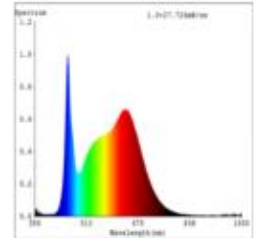

Die Streifen sind in zwei Variationen erhältlich: 8W/m und 14W/m. Die Hochvoltstreifen erhalten Sie in den gängigen Lichtfarben. Durch den IP65 Schutz sind sie hervorragend für den Einsatz im Außenbereich geeignet. Sie bieten eine exzellente Farbwiedergabe von Ra > 90. Sie erhalten unsere Hochvoltstreifen entweder als 25m-Rolle, 50m-Rolle.

Besonders wichtig im Objekt: wir bieten 5 Jahre Garantie und verbürgen uns für die hochwertige Verarbeitung und Langlebigkeit dieser Streifen.

Dimmbar: Nein

| | |
|--------------|--|
| 15.000 lm | Nomineller Lichtstrom |
| 600 lm/m | Nomineller Lichtstrom pro Meter |
| 200 Watt | Leistungsaufnahme |
| 8 Watt/m | Leistungsaufnahme pro Meter |
| 230 V DC | Betriebsspannung |
| 4000 K | Farbtemperatur |
| Neutralweiss | Lichtfarbe |
| Ra>90 | Farbwiedergabe |
| <5 sdc | Farbkonsistenz |
| 120° | Abstrahlwinkel |
| 25.000 mm | Länge auf der Rolle |
| 50.000 mm | max. betreibbare Länge je Einspeisung |
| 15 mm | Breite |
| 6 mm | Produkthöhe |
| 3528 | LED Chipsatz |
| 144 LED/m | LED Chips pro Meter |
| 6.95 mm | LED Abstand |
| 500 mm | trennbar |
| 500 mm | Primäreinspeisung |
| 0 mm | Sekundäreinspeisung |
| 600 mm | minimaler Biegeradius |
| IP65 | Schutzklasse |
| 70 °C | max. Betriebstemperatur am tc-Punkt |
| -20° - 40°C | zulässige Umgebungstemperatur |
| Nein | Aluprofil zur Kühlung notwendig? |
| Ø 50.000 h | Nennlebensdauer |
| L70B50 | Messverfahren Lebensdauer |
| 0.7 | Lampenlichtstromerhalt am Ende der Nennlebensdauer |
| >0,9 | Leistungsfaktor |
| 35 mA | Nennstrom |
| 200 kWh/1000 | Energieverbrauch |

Spektrale Strahlungsverteilung im Bereich 180 - 800 nm

ENERGY

SIGOR
5968601

A

B

C

D

E