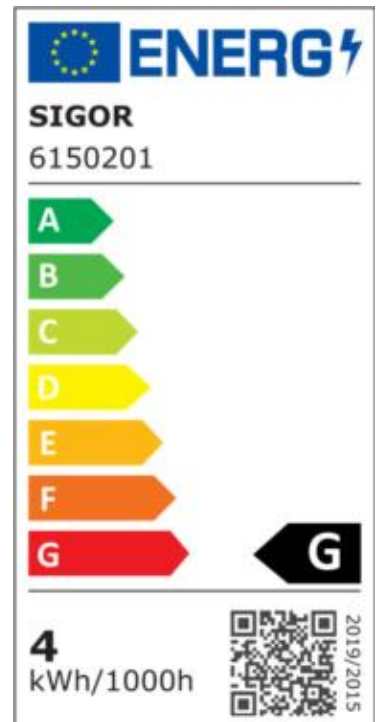

**Datenblatt**  
**6150201**

**4W Oriental G125mm GIZEH pink E27 160lm 2000K dim**

Dimmbar: ja

Unsere Oriental Globelampe **GIZEH** in pink ist das Chili in der dekorativen Innenausstattung. Das farbige Glas wertet das behagliche Ambiente auf. Sie ist mit der modernsten LED-Technologie ausgestattet und weißt somit eine hohe Dimmerkompatibilität auf. Der niedrige Stromverbrauch der Filament wird durch die gute Energieeffizienzklasse bestätigt.

Dimmerempfehlung: [www.sigor.de/dimmerliste](http://www.sigor.de/dimmerliste)

160 lm	Nomineller Nutzlichtstrom
4,00 Watt	Leistungsaufnahme
15 Watt	Leistungsaufnahme herkömmliche Lampe
2000 K	Farbtemperatur
Ra>80	Farbwiedergabe
6 sdcm	Farbkonsistenz
330°	Abstrahlwinkel
E27	Sockel
G125	Außenkolben
pink	Ausführung
173 mm	Länge
125 mm	Durchmesser
IP20	Schutzklasse
-20° - 40°C	Einsatztemperatur
0.5	Leistungsfaktor
230 V AC	Betriebsspannung
50/60 Hz	Betriebsfrequenz
20 mA	Nennstrom
4 kWh/1000h	Energieverbrauch
<1,0 s	Anlaufzeit zum Erreichen von 60% des vollen Lichtstroms
<0,5 s	Zündzeit
Ø 25.000 h	Nennlebensdauer
L70B50	Messverfahren Lebensdauer
0.7	Lampenlichtstromerhalt am Ende der Nennlebensdauer